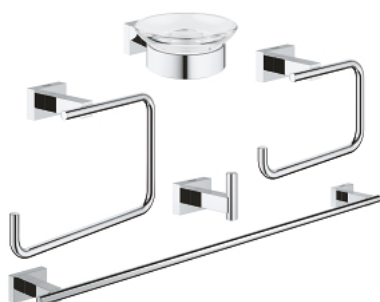

40 758 001 ESSENTIALS CUBE ACCESSOIRESSET 5-IN-1 VOOR MASTERBADKAMER

PRODUCTOMSCHRIJVING

- Kleur: chroom
- materialen: glas / metaal
- bestaande uit:
 - zeepschaal met houder (40 754 001)
 - handdoekhouder, 600 mm (40 509 001)
 - toiletrolhouder (40 507 001)
 - handdoekhaak (40 511 001)
 - handdoekring (40 510 001)
- verborgen bevestiging
- GROHE LongLife finish

40 758 001 **ESSENTIALS CUBE ACCESSOIRESSET 5-IN-1 VOOR MASTERBADKAMER**

RESERVEONDERDELEN , november 2014 – nu

1: Zeepschaal (Bestelnummer 40368001)