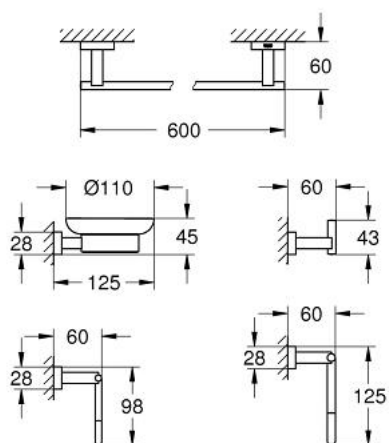

40 758 001 ESSENTIALS CUBE ACCESSOIRESSET 5-IN-1 VOOR MASTERBADKAMER

PRODUCTOMSCHRIJVING

- Kleur: chroom
- materialen: glas / metaal
- bestaande uit:
 - zeepschaal met houder (40 754 001)
 - handdoekhouder, 600 mm (40 509 001)
 - toiletrolhouder (40 507 001)
 - handdoekhaak (40 511 001)
 - handdoekring (40 510 001)
- verborgen bevestiging
- GROHE LongLife finish

40 758 001 **ESSENTIALS CUBE ACCESSOIRESSET 5-IN-1 VOOR MASTERBADKAMER**

RESERVEONDERDELEN , november 2014 – nu

1: Zeepschaal (Bestelnummer 40368001)