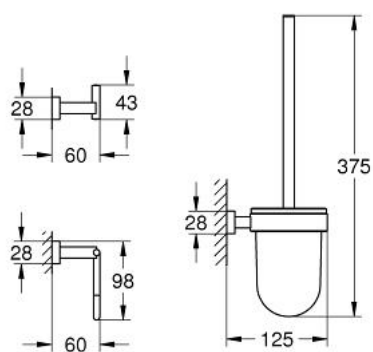

40 757 001 ESSENTIALS CUBE ACCESSOIRESSET 3-IN-1 VOOR OPENBAAR TOILET

PRODUCTOMSCHRIJVING

- Kleur: chroom
- materialen: glas / metaal
- bestaande uit:
 - handdoekhaak (40 511 001)
 - toilethouder (40 507 001)
 - toiletborstelset (40 513 001)
- verborgen bevestiging
- GROHE LongLife finish

40 757 001 ESSENTIALS CUBE ACCESSOIRESSET 3-IN-1 VOOR OPENBAAR TOILET

RESERVEONDERDELEN , november 2014 – nu

1: Reserve-borstel (Bestelnummer 40392000)

1.1: Reserve-borstelkop (Bestelnummer 40791001)

2: Reserve-glas (Bestelnummer 40393000)