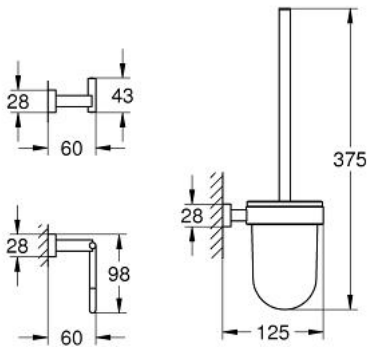

40 757 001 ESSENTIALS CUBE SET ACCESSOIRES 3-EN-1 POUR TOILETTES PUBLIQUES

DESCRIPTION DU PRODUIT

- Couleur: chromé
- matériaux: verre / métal
- constitué de :
- crochet mural (40 511 001)
- porte-papier (40 507 001)
- porte-goupillon de WC (40 513 001)
- fixation invisible
- finition GROHE LongLife

40 757 001 ESSENTIALS CUBE SET ACCESSOIRES 3-EN-1 POUR TOILETTES PUBLIQUES

PIÈCES DE RECHANGE, novembre 2014 – maintenant

1: Brosse de remplacement (Numéro de commande 40392000)

1.1: Goupillon sans manche (Numéro de commande 40791001)

2: Verre de remplacement (Numéro de commande 40393000)