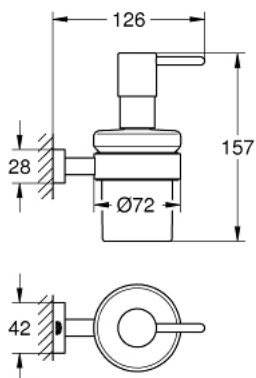

## 40 756 001 ESSENTIALS CUBE ZEEPDISPENSER MET HOUDER

### PRODUCTOMSCHRIJVING

- Kleur: chroom
- materialen: glas / metaal
- vulhoeveelheid 160 ml
- bestaande uit:
  - wandhouder (40 508 001)
  - zeepdispenser (40 394 001)
  - verborgen bevestiging
  - GROHE LongLife finish

## 40 756 001 ESSENTIALS CUBE ZEEPDISPENSER MET HOUDER

RESERVEONDERDELEN , november 2014 – nu

1: Zeepdispenser (Bestelnummer 40394001)