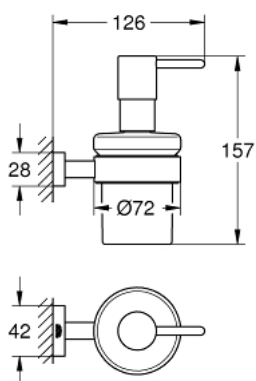

40 756 001 ESSENTIALS CUBE DISTRIBUTEUR DE SAVON AVEC SUPPORT

DESCRIPTION DU PRODUIT

- Couleur: chromé
- matériaux: verre / métal
- contenu 160 ml
- constitué de :
- support (40 508 001)
- distributeur (40 394 001)
- fixation invisible
- finition GROHE LongLife

40 756 001 ESSENTIALS CUBE DISTRIBUTEUR DE SAVON AVEC SUPPORT

PIÈCES DE RECHANGE, novembre 2014 – maintenant

1: Distributeur de savon liquide (Numéro de commande 40394001)