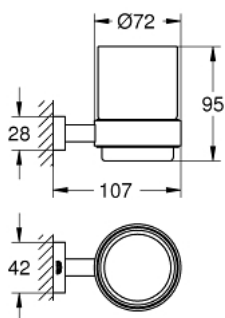

40 755 001 ESSENTIALS CUBE GLAS MET HOUDER

PRODUCTOMSCHRIJVING

- Kleur: chroom
- materialen: glas / metaal
- bestaande uit:
 - wandhouder (40 508 001)
 - kristalglas (40 372 001)
 - verborgen bevestiging
 - GROHE LongLife finish

40 755 001 ESSENTIALS CUBE GLAS MET HOUDER

RESERVEONDERDELEN , november 2014 – nu

1: Glas (Bestelnummer 40372001)