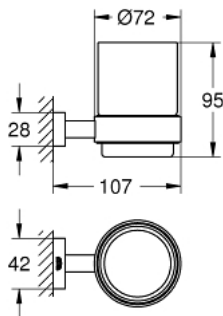

### DESCRIPTION DU PRODUIT

- Couleur: chromé
- matériaux: verre / métal
- constitué de :
- support (40 508 001)
- verre (40 372 001)
- fixation invisible
- finition GROHE LongLife

## 40 755 001 ESSENTIALS CUBE VERRE AVEC SUPPORT

**PIÈCES DE RECHANGE**, novembre 2014 – maintenant

1: Verre (Numéro de commande 40372001)