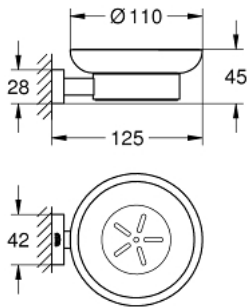

40 754 001 ESSENTIALS CUBE ZEEPSCHAAL MET HOUDER

PRODUCTOMSCHRIJVING

- Kleur: chroom
- materialen: glas / metaal
- bestaande uit:
 - wandhouder (40 508 001)
 - zeepdispenser (40 368 001)
 - verborgen bevestiging
 - GROHE LongLife finish

40 754 001 ESSENTIALS CUBE ZEEPSCHAAL MET HOUDER

RESERVEONDERDELEN , november 2014 – nu

1: Zeepschaal (Bestelnummer 40368001)