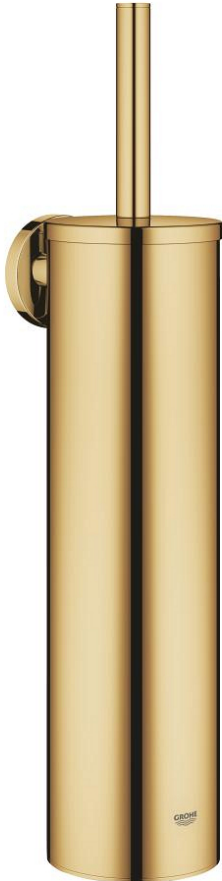

40 696 GL0 ESSENTIALS METALEN WC-BORSTELSET

PRODUCTOMSCHRIJVING

- Kleur: cool sunrise
- materiaal: metaal
- wandmontage
- verborgen bevestiging
- GROHE LongLife finish
- om te schroeven (inclusief schroeven en pluggen)
- zwarte borstelkop
- uitneembare plastic houder binnenin

40 696 GL0 ESSENTIALS METALEN WC-BORSTELSET

RESERVEONDERDELEN , november 2022 – nu

1: borstel (Bestelnummer 40743GL0)

1.1: brush head (Bestelnummer 40744K00)

2: RESERVEGLAS BORSTEL (Bestelnummer 40745K00)