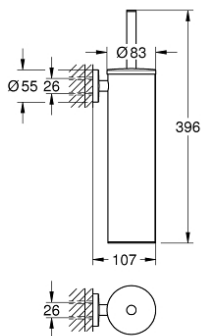

40 696 GL0 ESSENTIALS METALEN WC-BORSTELSET

PRODUCTOMSCHRIJVING

- Kleur: cool sunrise
- materiaal: metaal
- wandmontage
- verborgen bevestiging
- GROHE LongLife finish
- om te schroeven (inclusief schroeven en pluggen)
- zwarte borstelkop
- uitneembare plastic houder binnenin

40 696 GL0 ESSENTIALS METALEN WC-BORSTELSET

RESERVEONDERDELEN , november 2022 – nu

1: borstel (Bestelnummer 40743GL0)

1.1: brush head (Bestelnummer 40744K00)

2: RESERVEGLAS BORSTEL (Bestelnummer 40745K00)