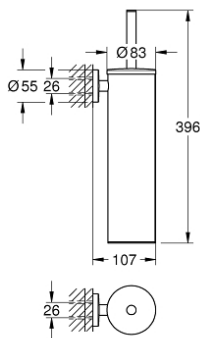

## 40 696 GL0 ESSENTIALS PORTE-GOUPILLON EN MÉTAL

### DESCRIPTION DU PRODUIT

- Couleur: cool sunrise
- en métal
- montage mural
- fixation invisible
- Finition GROHE LongLife
- fixation avec vis incluses
- tête de brosse noire
- récipient intérieur amovible en plastique

## 40 696 GL0 ESSENTIALS PORTE-GOUPILLON EN MÉTAL

**PIÈCES DE RECHANGE**, novembre 2022 – maintenant

1: brosse (Numéro de commande 40743GL0)

1.1: tête de brosse (Numéro de commande 40744K00)

2: Porte brosse pr 40696000 (Numéro de commande 40745K00)