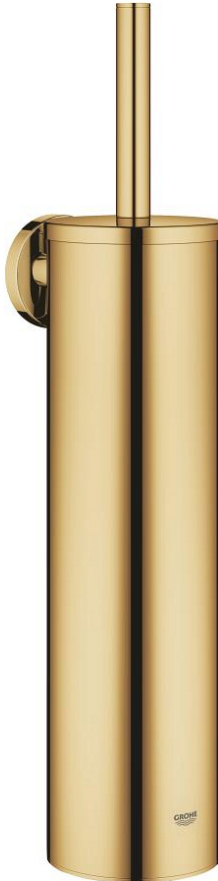

## 40 696 GL0 ESSENTIALS PORTE-GOUPILLON EN MÉTAL

### DESCRIPTION DU PRODUIT

- Couleur: cool sunrise
- en métal
- montage mural
- fixation invisible
- Finition GROHE LongLife
- fixation avec vis incluses
- tête de brosse noire
- récipient intérieur amovible en plastique

## 40 696 GL0 ESSENTIALS PORTE-GOUPILLON EN MÉTAL

**PIÈCES DE RECHANGE**, novembre 2022 – maintenant

1: brosse (Numéro de commande 40743GL0)

1.1: tête de brosse (Numéro de commande 40744K00)

2: Porte brosse pr 40696000 (Numéro de commande 40745K00)