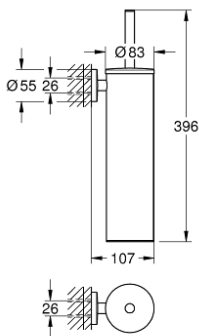

### PRODUCTOMSCHRIJVING

- Kleur: supersteel
- materiaal: metaal
- wandmontage
- verborgen bevestiging
- GROHE LongLife finish
- om te schroeven (inclusief schroeven en pluggen)
- zwarte borstelkop
- uitneembare plastic houder binnenin

## 40 696 DC0 ESSENTIALS METALEN WC-BORSTELSET

**RESERVEONDERDELEN** , november 2022 – nu

1: borstel (Bestelnummer 40743DC0)

1.1: brush head (Bestelnummer 40744K00)

2: RESERVEGLAS BORSTEL (Bestelnummer 40745K00)