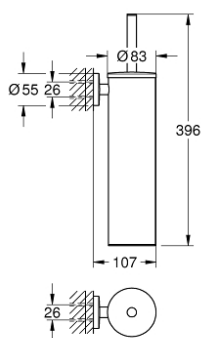

40 696 DC0 ESSENTIALS PORTE-GOUPILLON EN MÉTAL

DESCRIPTION DU PRODUIT

- Couleur: supersteel
- en métal
- montage mural
- fixation invisible
- Finition GROHE LongLife
- fixation avec vis incluses
- tête de brosse noire
- récipient intérieur amovible en plastique

40 696 DC0 ESSENTIALS PORTE-GOUPILLON EN MÉTAL

PIÈCES DE RECHANGE, novembre 2022 – maintenant

1: brosse (Numéro de commande 40743DC0)

1.1: tête de brosse (Numéro de commande 40744K00)

2: Porte brosse pr 40696000 (Numéro de commande 40745K00)