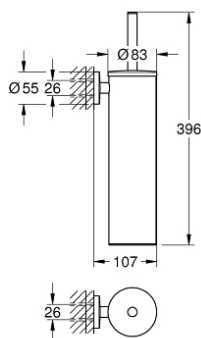

40 696 DA0 ESSENTIALS METALEN WC-BORSTELSET

PRODUCTOMSCHRIJVING

- Kleur: warm sunset
- materiaal: metaal
- wandmontage
- verborgen bevestiging
- GROHE LongLife finish
- om te schroeven (inclusief schroeven en pluggen)
- zwarte borstelkop
- uitneembare plastic houder binnenin

40 696 DA0 ESSENTIALS METALEN WC-BORSTELSET

RESERVEONDERDELEN , november 2022 – nu

1: borstel (Bestelnummer 40743DA0)

1.1: brush head (Bestelnummer 40744K00)

2: RESERVEGLAS BORSTEL (Bestelnummer 40745K00)