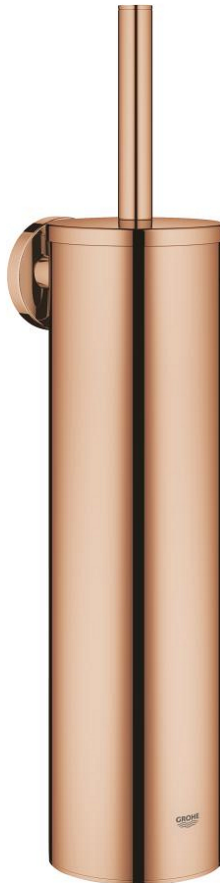

40 696 DA0 ESSENTIALS METALEN WC-BORSTELSET

PRODUCTOMSCHRIJVING

- Kleur: warm sunset
- materiaal: metaal
- wandmontage
- verborgen bevestiging
- GROHE LongLife finish
- om te schroeven (inclusief schroeven en pluggen)
- zwarte borstelkop
- uitneembare plastic houder binnenin

40 696 DA0 ESSENTIALS METALEN WC-BORSTELSET

RESERVEONDERDELEN , november 2022 – nu

1: borstel (Bestelnummer 40743DA0)

1.1: brush head (Bestelnummer 40744K00)

2: RESERVEGLAS BORSTEL (Bestelnummer 40745K00)