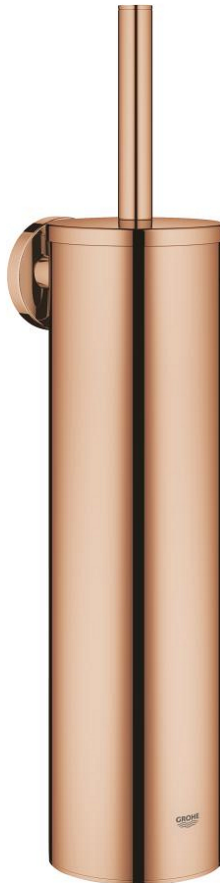

## 40 696 DA0 ESSENTIALS PORTE-GOUPILLON EN MÉTAL

### DESCRIPTION DU PRODUIT

- Couleur: warm sunset
- en métal
- montage mural
- fixation invisible
- Finition GROHE LongLife
- fixation avec vis incluses
- tête de brosse noire
- récipient intérieur amovible en plastique

## 40 696 DA0 ESSENTIALS PORTE-GOUPILLON EN MÉTAL

**PIÈCES DE RECHANGE**, novembre 2022 – maintenant

1: brosse (Numéro de commande 40743DA0)

1.1: tête de brosse (Numéro de commande 40744K00)

2: Porte brosse pr 40696000 (Numéro de commande 40745K00)