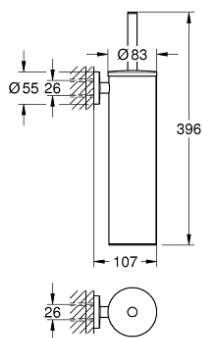

### DESCRIPTION DU PRODUIT

- Couleur: warm sunset
- en métal
- montage mural
- fixation invisible
- Finition GROHE LongLife
- fixation avec vis incluses
- tête de brosse noire
- récipient intérieur amovible en plastique

## 40 696 DA0 ESSENTIALS PORTE-GOUPILLON EN MÉTAL

**PIÈCES DE RECHANGE**, novembre 2022 – maintenant

1: brosse (Numéro de commande 40743DA0)

1.1: tête de brosse (Numéro de commande 40744K00)

2: Porte brosse pr 40696000 (Numéro de commande 40745K00)