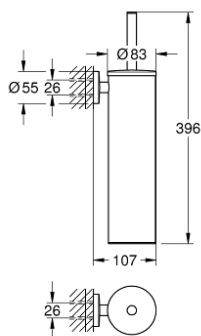

### PRODUCTOMSCHRIJVING

- Kleur: brushed hard graphite
- materiaal: metaal
- wandmontage
- verborgen bevestiging
- GROHE LongLife finish
- om te schroeven (inclusief schroeven en pluggen)
- zwarte borstelkop
- uitneembare plastic houder binnenin

## 40 696 AL0 ESSENTIALS METALEN WC-BORSTELSET

**RESERVEONDERDELEN** , november 2022 – nu

1: borstel (Bestelnummer 40743AL0)

1.1: brush head (Bestelnummer 40744K00)

2: RESERVEGLAS BORSTEL (Bestelnummer 40745K00)