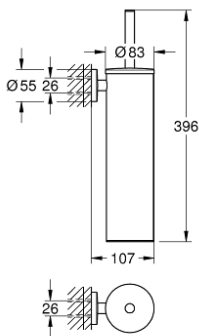

40 696 AL0 ESSENTIALS PORTE-GOUPILLON EN MÉTAL

DESCRIPTION DU PRODUIT

- Couleur: brushed hard graphite
- en métal
- montage mural
- fixation invisible
- Finition GROHE LongLife
- fixation avec vis incluses
- tête de brosse noire
- récipient intérieur amovible en plastique

40 696 AL0 ESSENTIALS PORTE-GOUPILLON EN MÉTAL

PIÈCES DE RECHANGE, novembre 2022 – maintenant

1: brosse (Numéro de commande 40743AL0)

1.1: tête de brosse (Numéro de commande 40744K00)

2: Porte brosse pr 40696000 (Numéro de commande 40745K00)