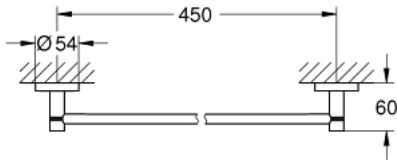

40 688 GN1 ESSENTIALS HANDDOEKHOUDER

PRODUCTOMSCHRIJVING

- Kleur: brushed cool sunrise
- materiaal: metaal
- 504 mm (functionele lengte 450 mm)
- verborgen bevestiging
- GROHE LongLife finish
- geschikt voor schroeven (inclusief schroeven en pluggen) of lijmen (lijm 40 915 000 wordt apart verkocht)
- houdkracht: max. 10 kg
- de opgegeven draagkracht geldt alleen voor statische (langzaam toegepaste) belasting en beoogd gebruik