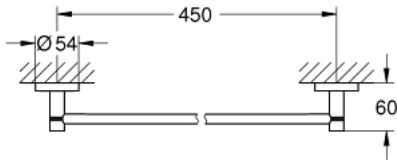

40 688 GN1 ESSENTIALS PORTE-SERVIETTES

DESCRIPTION DU PRODUIT

- Couleur: brushed cool sunrise
- en métal
- 504 mm (longueur fonctionnelle 450 mm)
- fixation invisible
- Finition GROHE LongLife
- fixation avec vis incluses ou avec colle non incluse
- charge : max. 10 kg
- la capacité de charge spécifiée est valable uniquement pour une charge statique (appliquée lentement) et l'utilisation prévue