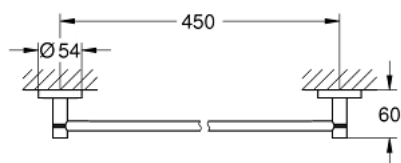

40 688 DL1 ESSENTIALS HANDDOEKHOUDER

PRODUCTOMSCHRIJVING

- Kleur: brushed warm sunset
- materiaal: metaal
- 504 mm (functionele lengte 450 mm)
- verborgen bevestiging
- GROHE LongLife finish
- geschikt voor schroeven (inclusief schroeven en pluggen) of lijmen (lijm 40 915 000 wordt apart verkocht)
- houdkracht: max. 10 kg
- de opgegeven draagkracht geldt alleen voor statische (langzaam toegepaste) belasting en beoogd gebruik