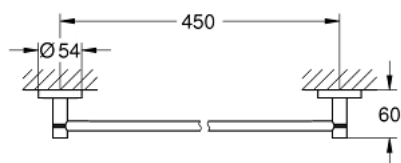

40 688 DL1 ESSENTIALS PORTE-SERVIETTES

DESCRIPTION DU PRODUIT

- Couleur: brushed warm sunset
- en métal
- 504 mm (longueur fonctionnelle 450 mm)
- fixation invisible
- Finition GROHE LongLife
- fixation avec vis incluses ou avec colle non incluse
- charge : max. 10 kg
- la capacité de charge spécifiée est valable uniquement pour une charge statique (appliquée lentement) et l'utilisation prévue