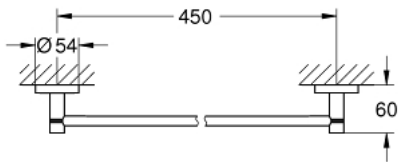

40 688 DC1 ESSENTIALS PORTE-SERVIETTES

DESCRIPTION DU PRODUIT

- Couleur: supersteel
- en métal
- 504 mm (longueur fonctionnelle 450 mm)
- fixation invisible
- Finition GROHE LongLife
- fixation avec vis incluses ou avec colle non incluse
- charge : max. 10 kg
- la capacité de charge spécifiée est valable uniquement pour une charge statique (appliquée lentement) et l'utilisation prévue