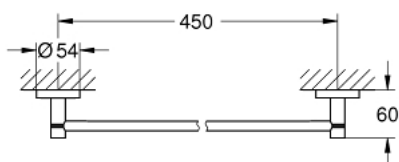

### DESCRIPTION DU PRODUIT

- Couleur: nickel
- en métal
- 504 mm (longueur fonctionnelle 450 mm)
- fixation invisible
- Finition GROHE LongLife
- fixation avec vis incluses ou avec colle non incluse
- charge : max. 10 kg
- la capacité de charge spécifiée est valable uniquement pour une charge statique (appliquée lentement) et l'utilisation prévue