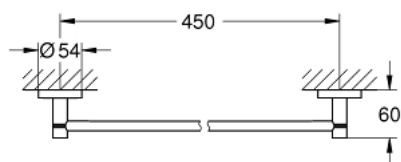

40 688 001 ESSENTIALS HANDDOEKHOUDER

PRODUCTOMSCHRIJVING

- Kleur: chroom
- materiaal: metaal
- 504 mm (functionele lengte 450 mm)
- verborgen bevestiging
- GROHE LongLife finish
- geschikt voor schroeven (inclusief schroeven en pluggen) of lijmen (lijm 40 915 000 wordt apart verkocht)
- houdkracht: max. 10 kg
- de opgegeven draagkracht geldt alleen voor statische (langzaam toegepaste) belasting en beoogd gebruik