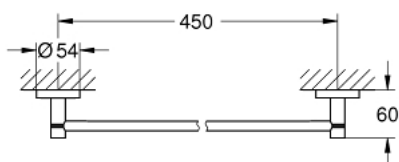

### DESCRIPTION DU PRODUIT

- Couleur: chromé
- en métal
- 504 mm (longueur fonctionnelle 450 mm)
- fixation invisible
- finition GROHE LongLife
- fixation avec vis incluses ou avec colle non incluse
- charge : max. 10 kg
- la capacité de charge spécifiée est valable uniquement pour une charge statique (appliquée lentement) et l'utilisation prévue