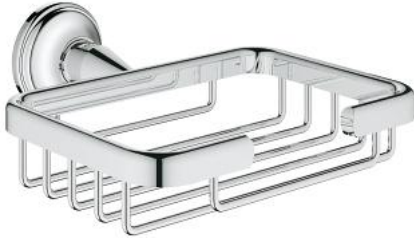

40 659 001 **ESSENTIALS AUTHENTIC HOEK MAND, KLEIN**

PRODUCTOMSCHRIJVING

- Kleur: chroom
- materiaal: metaal
- verborgen bevestiging
- GROHE LongLife finish