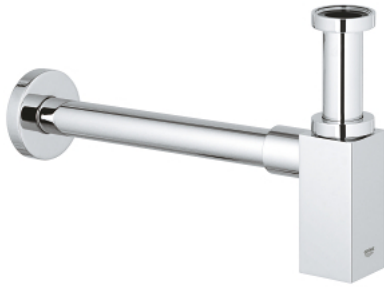

40 564 000 **SIFON**

**PRODUCTOMSCHRIJVING**

- Kleur: chroom
- voor wastafel
- GROHE LongLife finish
- Messing body