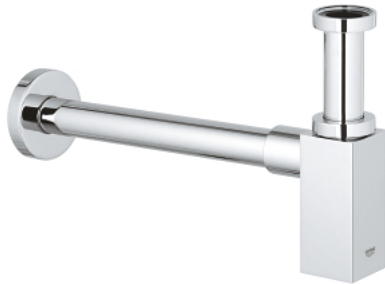

## 40 564 000 SIPHON

### DESCRIPTION DU PRODUIT

- Couleur: chromé
- Pour lavabo
- finition GROHE LongLife
- Corps en laiton