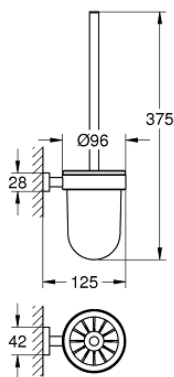

## 40 513 DC1 ESSENTIALS CUBE WC-BORSTELSET

## 40 513 DC1 ESSENTIALS CUBE WC-BORSTELSET

**RESERVEONDERDELEN** , oktober 2019 – nu

1: Reserve-borstel (Bestelnummer 40392DC0)

1.1: Reserve-borstelkop (Bestelnummer 40791001)

2: Reserve-glas (Bestelnummer 40393000)