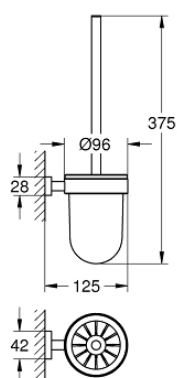

40 513 DC1 ESSENTIALS CUBE PORTE-GOUPILLON

DESCRIPTION DU PRODUIT

- Couleur: supersteel
- matériaux: verre / métal
- montage mural
- fixation invisible
- Finition GROHE LongLife

40 513 DC1 ESSENTIALS CUBE PORTE-GOUPILLON

PIÈCES DE RECHANGE, octobre 2019 – maintenant

1: Brosse de remplacement (Numéro de commande 40392DC0)

1.1: Goupillon sans manche (Numéro de commande 40791001)

2: Verre de remplacement (Numéro de commande 40393000)