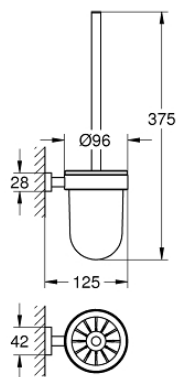

40 513 AL1 ESSENTIALS CUBE WC-BORSTELSET

PRODUCTOMSCHRIJVING

- Kleur: brushed hard graphite
- materialen: glas / metaal
- wandmontage
- verborgen bevestiging
- GROHE LongLife finish

40 513 AL1 ESSENTIALS CUBE WC-BORSTELSET

RESERVEONDERDELEN , oktober 2019 – nu

1: Reserve-borstel (Bestelnummer 40392AL0)

1.1: Reserve-borstelkop (Bestelnummer 40791001)

2: Reserve-glas (Bestelnummer 40393000)