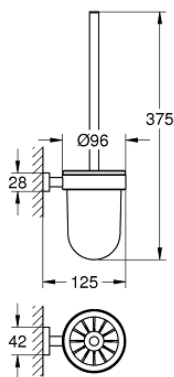

40 513 AL1 ESSENTIALS CUBE PORTE-GOUPILLON

DESCRIPTION DU PRODUIT

- Couleur: brushed hard graphite
- matériaux: verre / métal
- montage mural
- fixation invisible
- Finition GROHE LongLife

40 513 AL1 ESSENTIALS CUBE PORTE-GOUPILLON

PIÈCES DE RECHANGE, octobre 2019 – maintenant

1: Brosse de remplacement (Numéro de commande 40392AL0)

1.1: Goupillon sans manche (Numéro de commande 40791001)

2: Verre de remplacement (Numéro de commande 40393000)