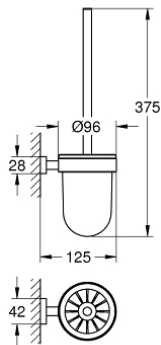

## 40 513 001 ESSENTIALS CUBE WC-BORSTELSET

## 40 513 001 ESSENTIALS CUBE WC-BORSTELSET

**RESERVEONDERDELEN** , oktober 2014 – nu

1: Reserve-borstel (Bestelnummer 40392000)

1.1: Reserve-borstelkop (Bestelnummer 40791001)

2: Reserve-glas (Bestelnummer 40393000)