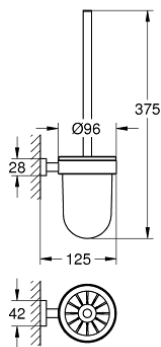

40 513 001 ESSENTIALS CUBE PORTE-GOUPILLON

DESCRIPTION DU PRODUIT

- Couleur: chromé
- matériaux: verre / métal
- montage mural
- fixation invisible
- finition GROHE LongLife

40 513 001 ESSENTIALS CUBE PORTE-GOUPILLON

PIÈCES DE RECHANGE, octobre 2014 – maintenant

1: Brosse de remplacement (Numéro de commande 40392000)

1.1: Goupillon sans manche (Numéro de commande 40791001)

2: Verre de remplacement (Numéro de commande 40393000)