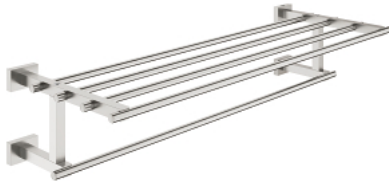

40 512 DC1 ESSENTIALS CUBE MULTI-HANDDOEKREK

PRODUCTOMSCHRIJVING

- Kleur: supersteel
- materiaal: metaal
- 600 mm (functionele lengte 558 mm)
- verborgen bevestiging
- GROHE LongLife finish