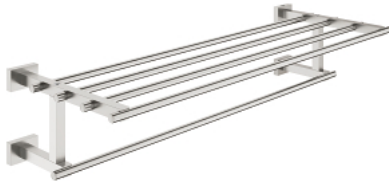

40 512 DC1 ESSENTIALS CUBE PORTE SERVIETTE ET TABLETTE

DESCRIPTION DU PRODUIT

- Couleur: supersteel
- en métal
- 600 mm (longueur fonctionnelle 558 mm)
- fixation invisible
- Finition GROHE LongLife