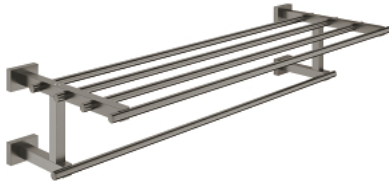

40 512 AL1 ESSENTIALS CUBE MULTI-HANDDOEKREK

PRODUCTOMSCHRIJVING

- Kleur: brushed hard graphite
- materiaal: metaal
- 600 mm (functionele lengte 558 mm)
- verborgen bevestiging
- GROHE LongLife finish