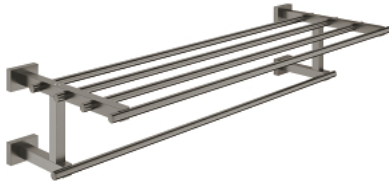

40 512 AL1 ESSENTIALS CUBE PORTE SERVIETTE ET TABLETTE

DESCRIPTION DU PRODUIT

- Couleur: brushed hard graphite
- en métal
- 600 mm (longueur fonctionnelle 558 mm)
- fixation invisible
- Finition GROHE LongLife