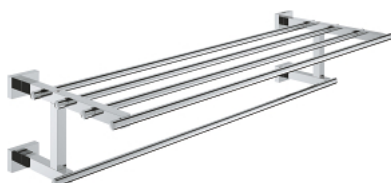

40 512 001 ESSENTIALS CUBE MULTI-HANDDOEKREK

PRODUCTOMSCHRIJVING

- Kleur: chroom
- materiaal: metaal
- 600 mm (functionele lengte 558 mm)
- verborgen bevestiging
- GROHE LongLife finish