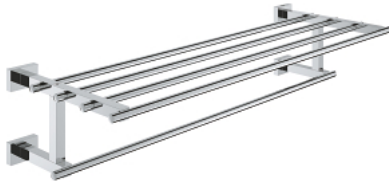

40 512 001 ESSENTIALS CUBE PORTE SERVIETTE ET TABLETTE

DESCRIPTION DU PRODUIT

- Couleur: chromé
- en métal
- 600 mm (longueur fonctionnelle 558 mm)
- fixation invisible
- finition GROHE LongLife