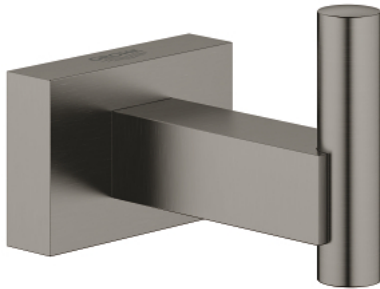

## 40 511 AL1 ESSENTIALS CUBE HAAK

### PRODUCTOMSCHRIJVING

- Kleur: brushed hard graphite
- materiaal: metaal
- verborgen bevestiging
- GROHE LongLife finish