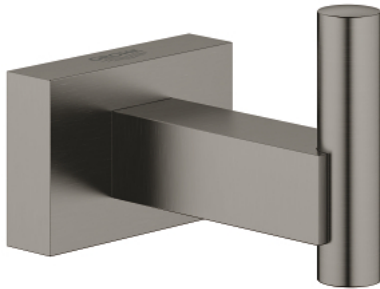

## 40 511 AL1 ESSENTIALS CUBE CROCHET MURAL

### DESCRIPTION DU PRODUIT

- Couleur: brushed hard graphite
- en métal
- fixation invisible
- Finition GROHE LongLife