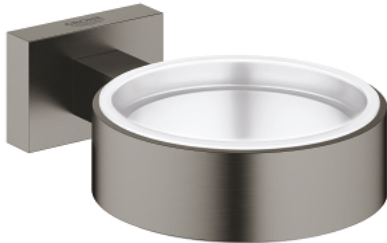

40 508 AL1 ESSENTIALS CUBE WANDHOUDER

PRODUCTOMSCHRIJVING

- Kleur: brushed hard graphite
- materiaal: metaal
- verborgen bevestiging
- GROHE LongLife finish