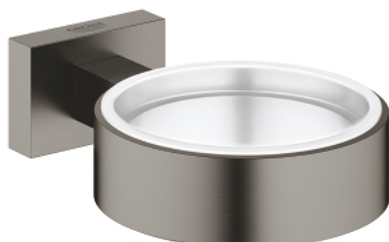

40 508 AL1 ESSENTIALS CUBE PORTE-VERRE<DIV ID="GTX-TRANS" STYLE="POSITION: ABSOLUTE; LEFT: -47PX; TOP: -23PX;"><DIV CLASS="GTX-TRANS-ICON"></DIV></DIV>

DESCRIPTION DU PRODUIT

- Couleur: brushed hard graphite
- en métal
- fixation invisible
- Finition GROHE LongLife