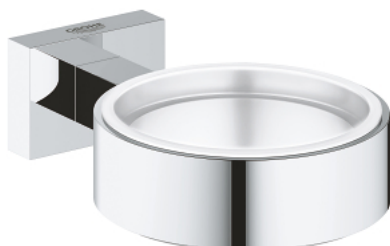

40 508 001 ESSENTIALS CUBE WANDHOUDER

PRODUCTOMSCHRIJVING

- Kleur: chroom
- materiaal: metaal
- verborgen bevestiging
- GROHE LongLife finish