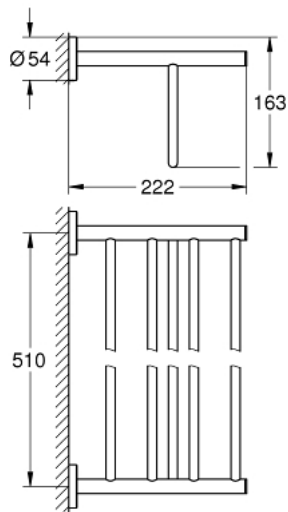

40 462 001 **BAUCOSMOPOLITAN MULTI-HANDDOEKREK**

PRODUCTOMSCHRIJVING

- Kleur: chroom
- materiaal: metaal
- 564 mm (functionele lengte 510 mm)
- verborgen bevestiging
- GROHE LongLife finish
- om te schroeven (inclusief schroeven en pluggen)