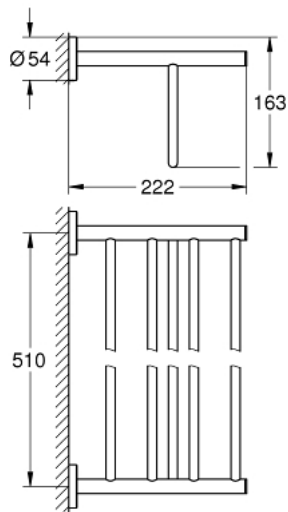

## 40 462 001 BAUCOSMOPOLITAN PORTE SERVIETTE ET TABLETTE

### DESCRIPTION DU PRODUIT

- Couleur: chromé
- en métal
- 564 mm (longueur fonctionnelle 510 mm)
- fixation invisible
- finition GROHE LongLife
- fixation avec vis incluses