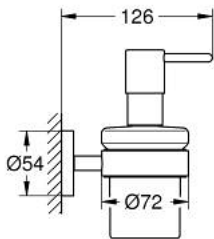

### PRODUCTOMSCHRIJVING

- Kleur: chroom
- materialen: glas / metaal
- vulhoeveelheid 160 ml
- bestaande uit:
  - houder (40 369 001)
  - zeepdispenser (40 394 001)
  - verborgen bevestiging
- GROHE LongLife finish
- geschikt voor schroeven (inclusief schroeven en pluggen) of lijmen (lijm 40 915 000 wordt apart verkocht)
- draagkracht: max. 5 kg
- de opgegeven draagkracht geldt alleen voor statische (langzaam toegepaste) belasting en beoogd gebruik

## 40 448 001 ESSENTIALS ZEEPDISPENSER MET HOUDER

RESERVEONDERDELEN , november 2014 – nu

1: Zeepdispenser (Bestelnummer 40394001)