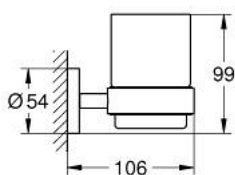

40 447 DC1 ESSENTIALS GLAS MET HOUDER

PRODUCTOMSCHRIJVING

- Kleur: supersteel
- materialen: glas / metaal
- bestaande uit:
 - houder (40 369 001)
 - glazen beker (40 372 001)
- verborgen bevestiging
- GROHE LongLife finish
- geschikt voor schroeven (inclusief schroeven en pluggen) of lijmen (lijm 40 915 000 wordt apart verkocht)
- draagkracht: max. 5 kg
- de opgegeven draagkracht geldt alleen voor statische (langzaam toegepaste) belasting en beoogd gebruik