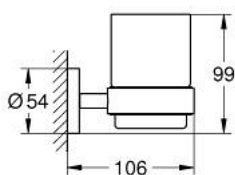

40 447 DC1 ESSENTIALS VERRE AVEC SUPPORT

DESCRIPTION DU PRODUIT

- Couleur: supersteel
- matériaux: verre / métal
- constitué de :
- support (40 369 001)
- verre (40 372 001)
- fixation invisible
- Finition GROHE LongLife
- fixation avec vis incluses ou avec colle non incluse
- force portante: max. 5 kg
- la capacité de charge spécifiée est valable uniquement pour une charge statique (appliquée lentement) et l'utilisation prévue

40 447 DC1 ESSENTIALS VERRE AVEC SUPPORT

PIÈCES DE RECHANGE, septembre 2016 – maintenant

1: Verre (Numéro de commande 40372001)