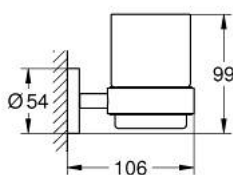

40 447 001 ESSENTIALS GLAS MET HOUDER

PRODUCTOMSCHRIJVING

- Kleur: chroom
- materialen: glas / metaal
- bestaande uit:
 - houder (40 369 001)
 - glazen beker (40 372 001)
- verborgen bevestiging
- GROHE LongLife finish
- geschikt voor schroeven (inclusief schroeven en pluggen) of lijmen (lijm 40 915 000 wordt apart verkocht)
- draagkracht: max. 5 kg
- de opgegeven draagkracht geldt alleen voor statische (langzaam toegepaste) belasting en beoogd gebruik